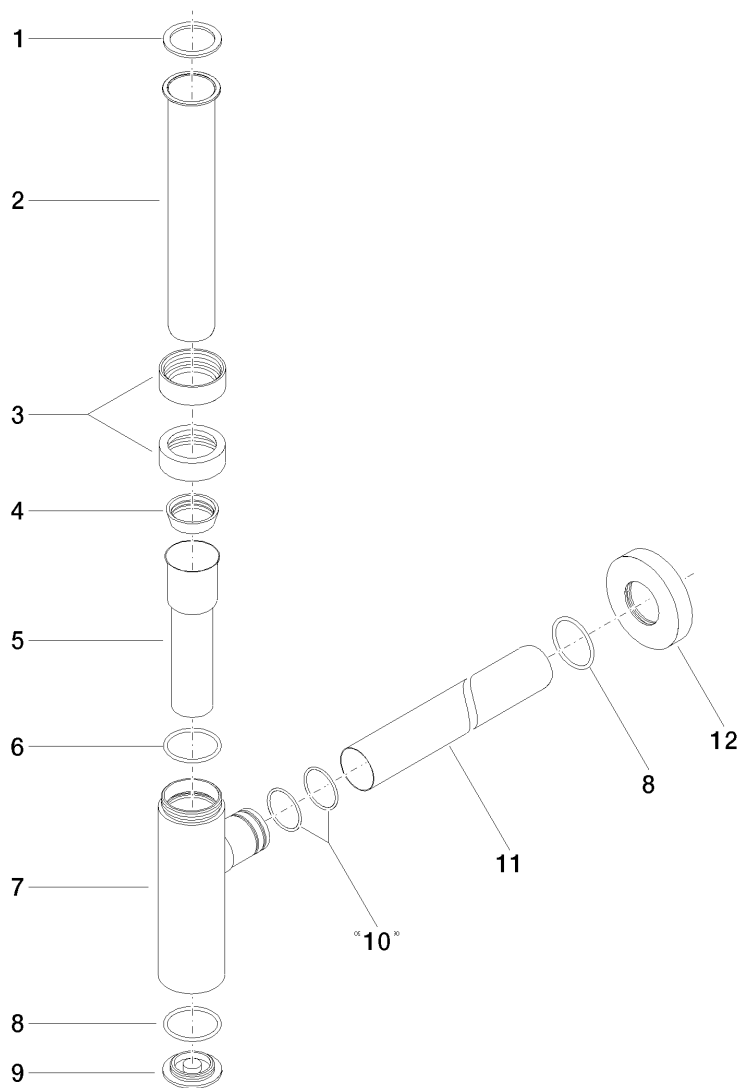

**Exploded assembly drawing**

## Serienübergreifende Produkte Siphon 1 1/4"

Article number: 10060970

### Order quantity

No.	Article number	Name	Installation quantity
1	09142006090	seal	1
2	092823007ff	pipe	1
3	092330022ff	nut	2
4	09140301590	seal	1
5	092823019ff	nut	1
6	09141014990	seal	1
7	04110104500ff	casing	1
8	09141014890	seal	2
9	092102004ff	lid	1
10	09141008790	seal	1
11	092823018ff	pipe	1
12	092720060ff	rosette	1